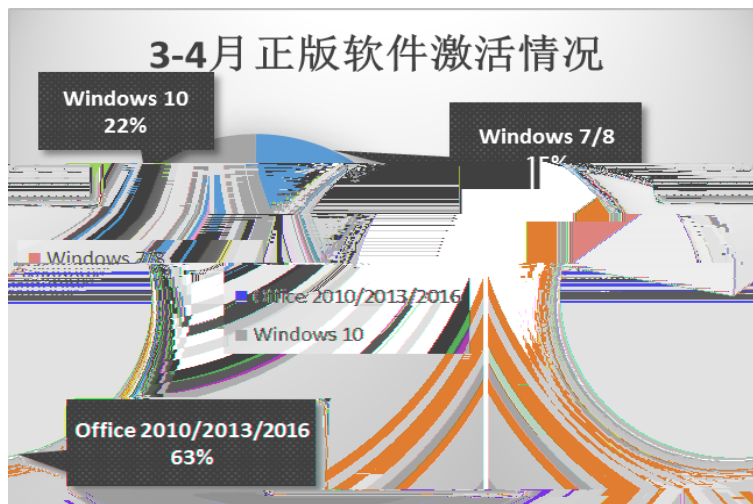

OA

2017

+

应用访问 TOP10

| 应用名称 | 访问次数 |
|--------------|-------|
| 第二课堂 | 67760 |
| 实验室与实践教学综合管理 | 49424 |
| 课程中心 | 16245 |
| 财务查询 | 8415 |
| 学工系统 | 6583 |
| OA 系统 | 4866 |
| 教务系统 | 3119 |
| 一卡通 | 4208 |
| 站群管理系统 | 3971 |
| 后勤服务大厅 | 3446 |